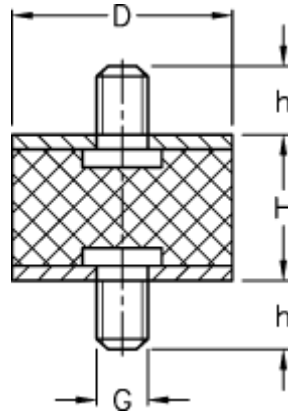

Varenummer: 51101230006110
Beskrivelse: KLEE Vibrationsdæmper type 1
50-45-1, M10x28/M10x28, NR - 57 shore

Mål

D = 50
G = M10
h = 28
H = 45